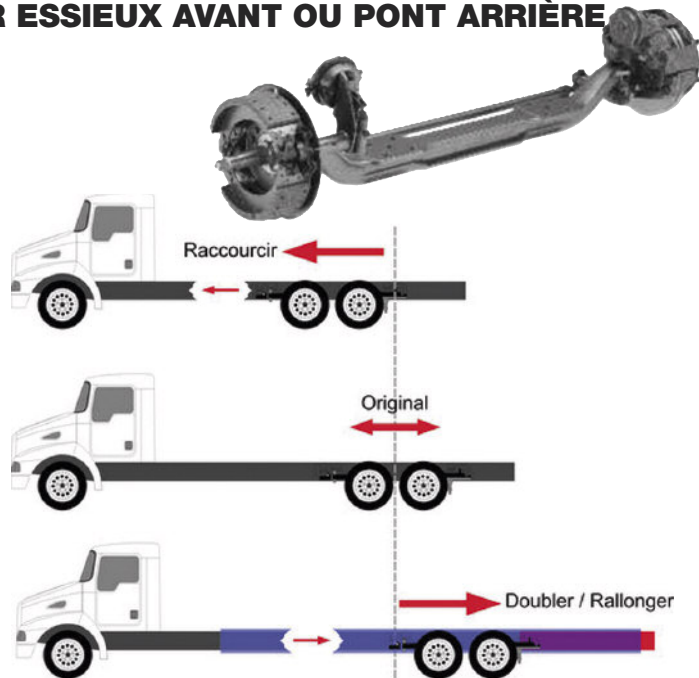

EXPERTS EN MODIFICATION DE CHÂSSIS RALLONGER- RACCOURCIR - DOUBLER CHANGER ESSIEUX AVANT OU PONT ARRIÈRE

3850 Boul. Lemay, Laval (Qc)

Tél.: (450) 661-5157
1-800-363-8067

www.ril-ctcam.com

- RAPPORT INGÉNIEUR - CERTIFICATION SAAQ - RE-PLAQUAGE