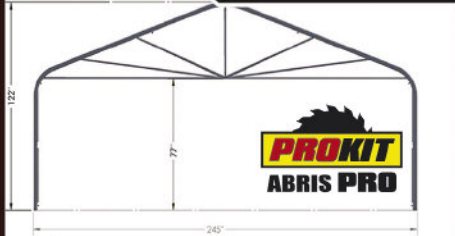

199.00

Abri de rangement 6X12 idéal pour VTT

24X30 2795.00
24X36 3340.00

largeur 24pi longueur 30 ou 36pi

2016 abri commercial ULTRA

- Arches au 3 pieds •
- Structure très solide •
- Toile très épaisse •
- Maintenant 2 types de toiles •

Hauteur libre 10 pi (12pi sur blocs)
www.abrisprokit.ca

DE 14X20XL 657.00
À 14X36XL 999.00

largeur 14pi longueur 20 à 36pi

2016 abri 14XL extra-large

- Hauteur libre 8pi idéal pour fourgonnette, bateau, remorque, tracteur, pick-up, etc •
- Structure très solide •

CONFORME À LA NORME 2015
www.abrisprokit.ca

DE 20X20T 916.00
À 20X36T 1315.00

largeur 20pi longueur 20 à 36pi

2016 abri d'auto triangulaire

- Arches au 4 pieds •
- Structure très solide •
- Hauteur libre 6.5pi •

(aussi 16 et 18pi de large)
CONFORME À LA NORME 2015
www.abrisprokit.ca

DE 20X20R 999.00
À 20X36R 1499.00

largeur 20pi longueur 20 à 36pi

2016 abri arrondi 20R

- Arches au 4 pieds •
- Structure très solide •
- Hauteur libre 8pi •
- Toile épaisse et renforcie •