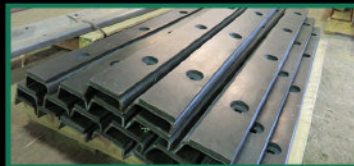

### DISPONIBLE EN INVENTAIRE MAINTENANT

- Plan tamisage portatif MGR neuf
- Tamiseur Haver & Boecker / Tyler
- 6' x 20' x 3 ponts / F-Class
- Convoyeur d'alimentation 42" - 600 TPH
- (3) Convoyeurs transversaux
- Convoyeur des fines 60"
- (6) run on jacks
- Passerelles repliable hydrauliquement