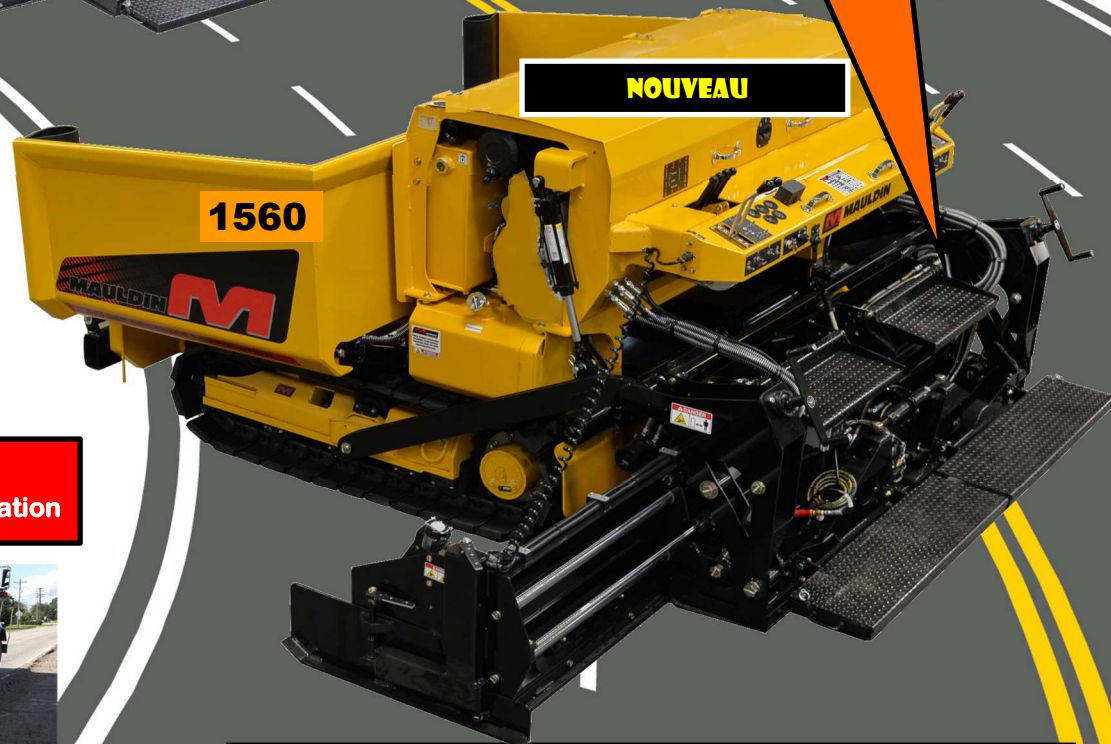

**La seule paveuse
De sa catégorie avec Le
chauffage électrique
De la table largeur de 14'**

NOUVEAU

1560

**Paveuses Tanguay usagées
2 en inventaire prix spécial liquidation**