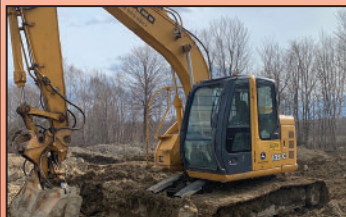

1-877-551-1052

1360 Machines

démantelées et

70,000 pièces en inventaire

Pièces neuves pour pompes et planétaires : "Shaft", "Seals", "Bearing", "Coupling"

LINK-BELT LX330 pour pièces Aussi 210LX

Chargeur Komatsu pour pièces WA500-3. Aussi WA500-6, WA250, 320, 380, 450

CAT 345D à vendre en pièces Aussi 345C, 330C, 325D et 330D

Excavatrice CASE Série CX pour pièces : CX135, CX120, CX240, CX330

70 000 pièces en inventaire sur GARAGEASP.COM Recherchez par numéro de pièce

JOHN DEERE 135C RTS, des dizaines de Série C de Deere entre 200C et 800C en inventaire

CAT 735, pour pièces, aussi disponible CAT 730 et D300D

Nous trouvons les pièces dont vous avez besoin : Final Drive, Gearboxes, Pompes Hydrauliques
APPELEZ-NOUS au 418.251.1052
Nous reconstruisons plusieurs modèles de moteurs hydrauliques et pompes à partir de composants neufs

Camions articulés VOLVO A40D, A30C, A25C, A35, tous pour pièces!

CAT 938H pour pièces, 18 chargeurs Cat en démantèlement !

Entrepôt de 5000 pieds carrés rempli de pièces d'équipement lourd

HITACHI ZX350LC-3, pour pièces, aussi HITACHI ZX450LC-3, ZX200LC-3 et ZX350LC-5