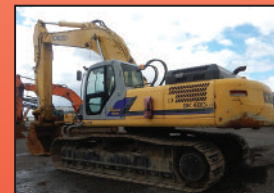

KOBELCO Série SK pour pièces: SK115, SK135, SK200, SK250, SK270, SK290, SK330, SK480 etc