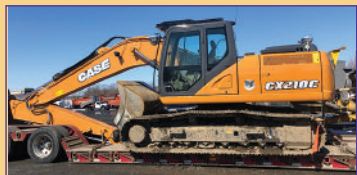

Les Équipements M. Tétrault Inc.

109 Chemin des Patriotes, St-Mathias, Qc, J3L 6B8

Internet : www.equipmtetraul.com

450.447.1972 • 514.781.8557

Vente et Location

MERLO P40-17 2012, 2,900 heures, hydro, cabine de cie, A/C, capacité de levage 4,000 kg, élévation de 17 mètres

CAT 938K 2015, 4,900 heures, attache rapide, godet 3.5 verges, "Ride Control"

VOLVO A25D 2006, 4,000 heures, 25 tonnes, 6x6

LINK BELT 160X3 2015, 1,600 heures, Leica Ready, comme neuve

CASE CX210C 2014, 2,960 h, att. rapide hyd., sortie auxiliaire, lock valve, moteur Isuzu

KUBOTA KX080-3 2013, 1,700 heures, pouce hyd., traction métal large, 2 godets, attache rapide

TAKEUCHI TB 260 2014, 2 200 heures, A/R, 2 godets, cabine, traction de caoutchouc, "Boom" télescopique, aussi TB 285 2012, 4 000 heures

KOMATSU PC138USLC-8 2013, 3,500 h., pouce hyd. patins de caoutchouc, godet 36"

BOMAG BW177D-5 2016, 230 heures, 66", cabine, moteur Kubota, aussi Bomag BW124, 48"

GENIE GTH5519 2012, 1 200 heures, cabine fermée, capacité 5,500 lb, élévation 19'